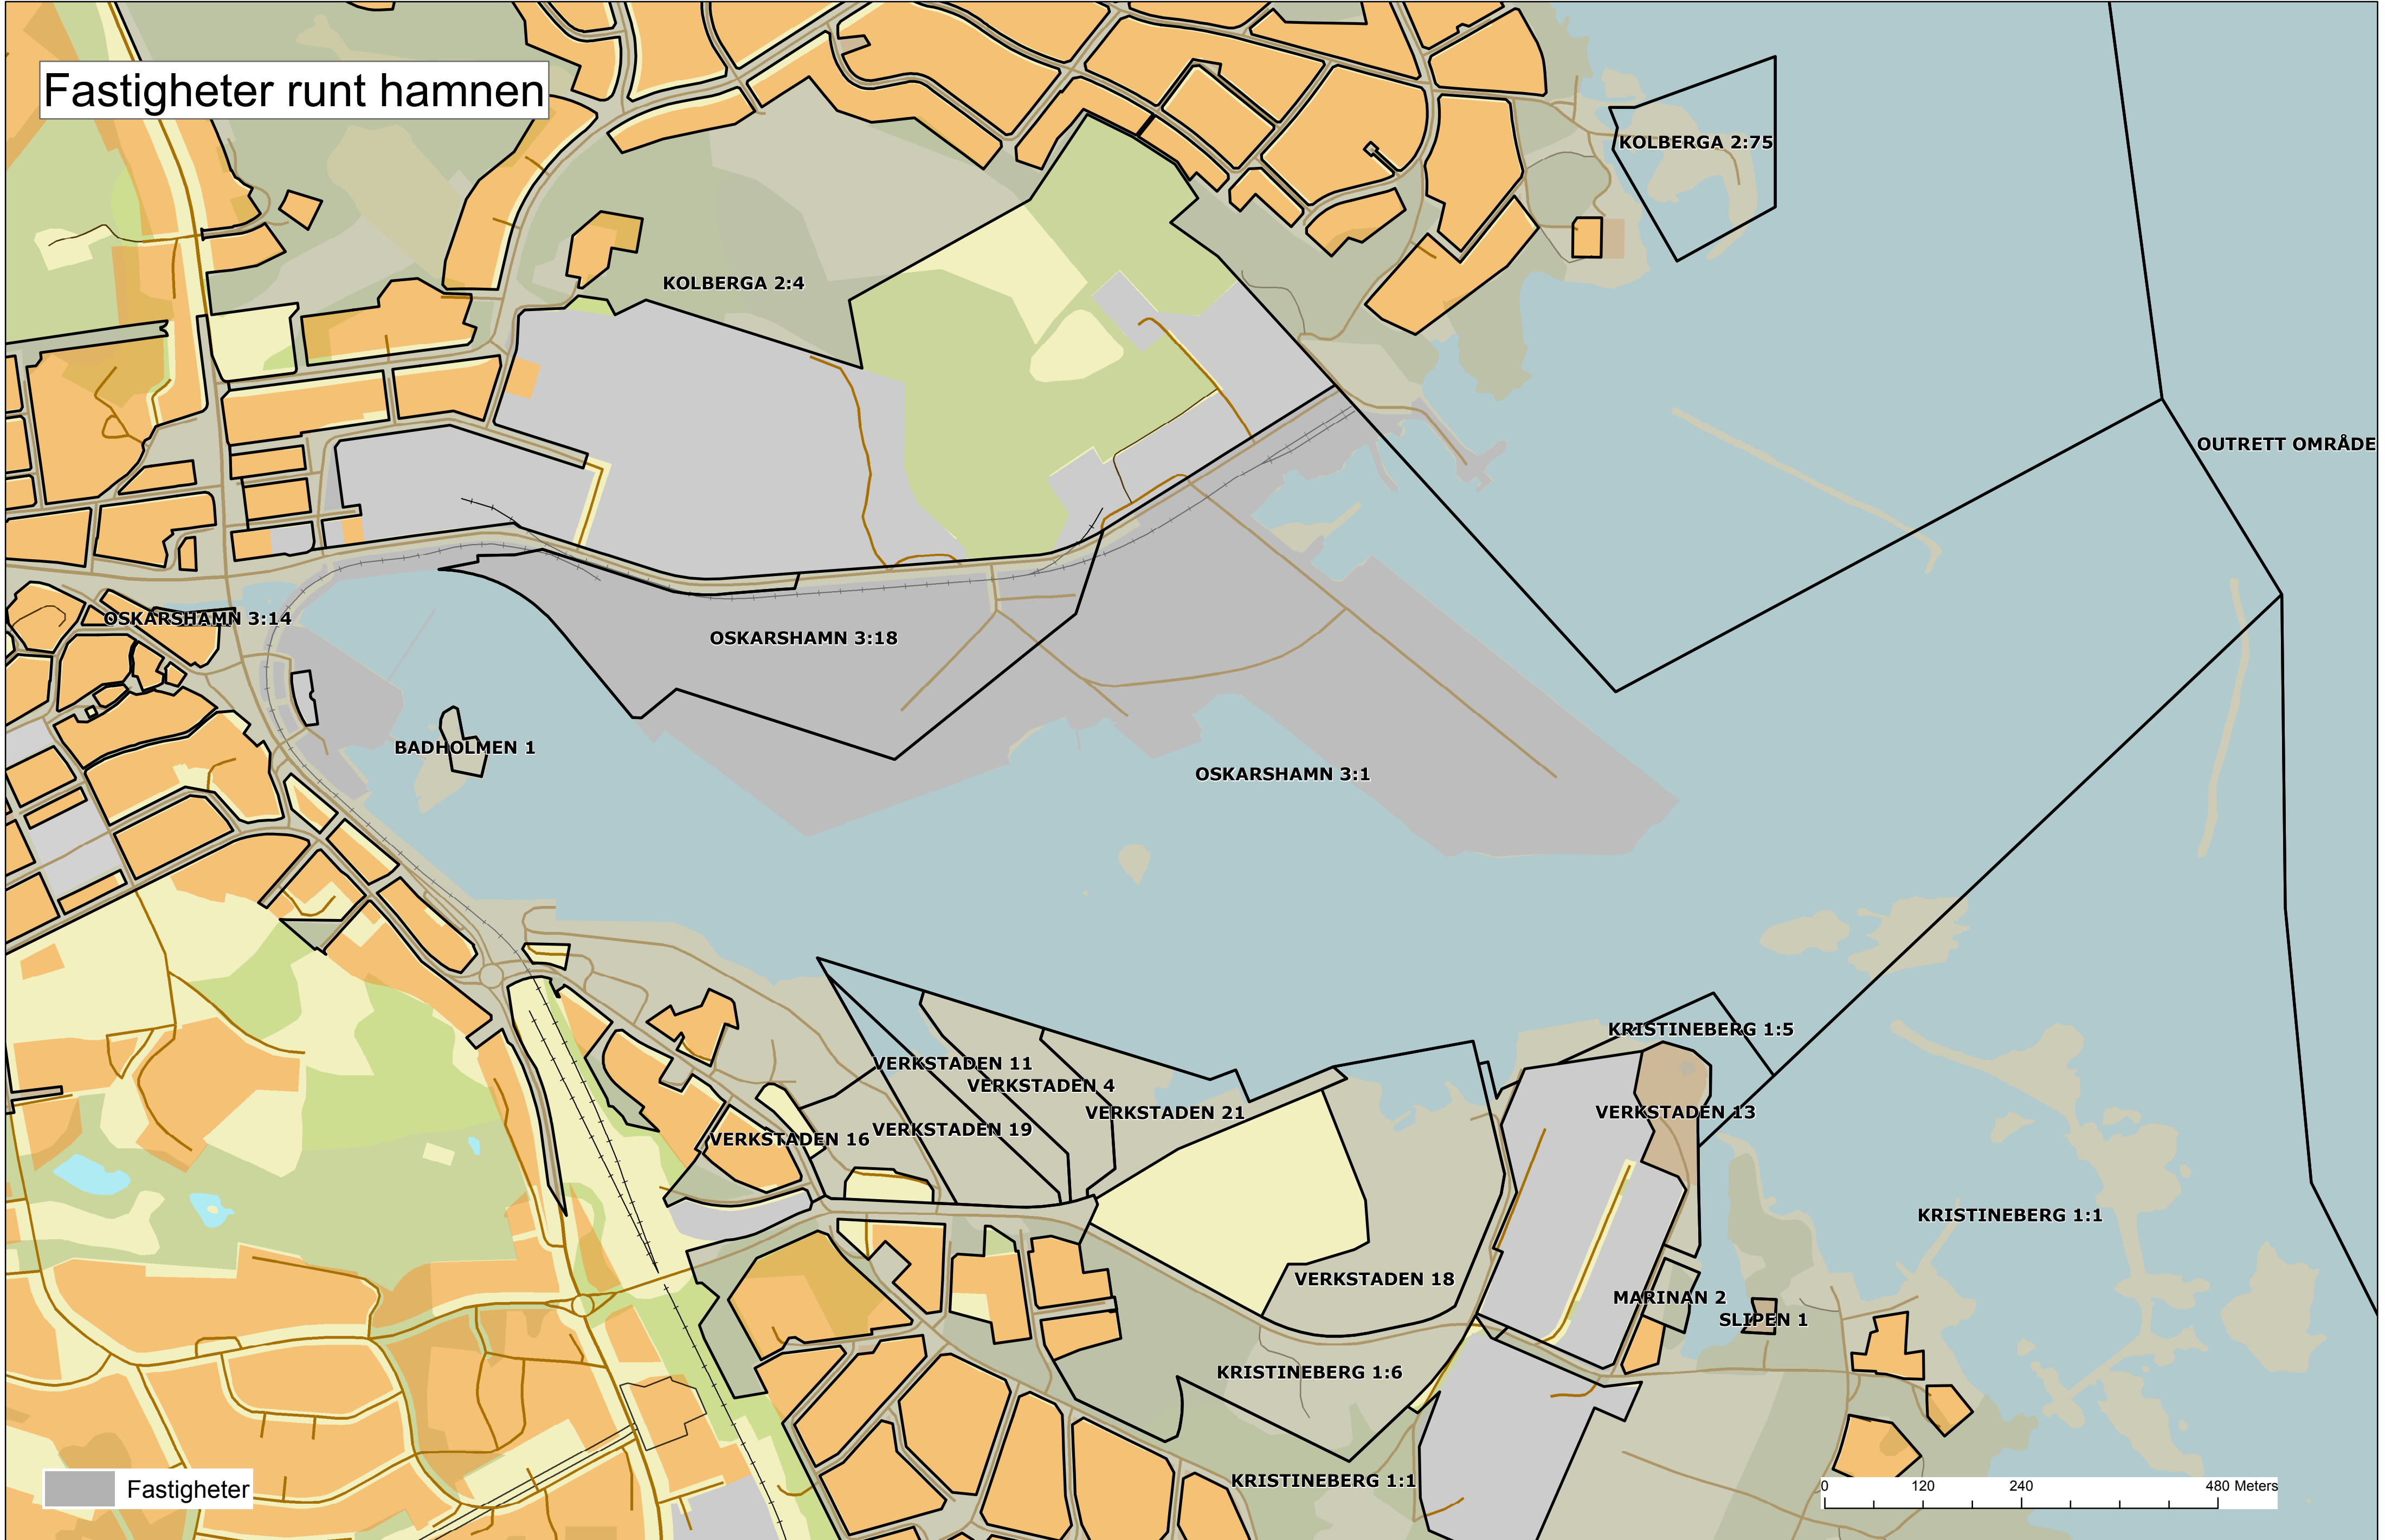

# Fastigheter runt hamnen

OUTRETT OMRÅDE

Fastigheter

0 120 240 480 Meters