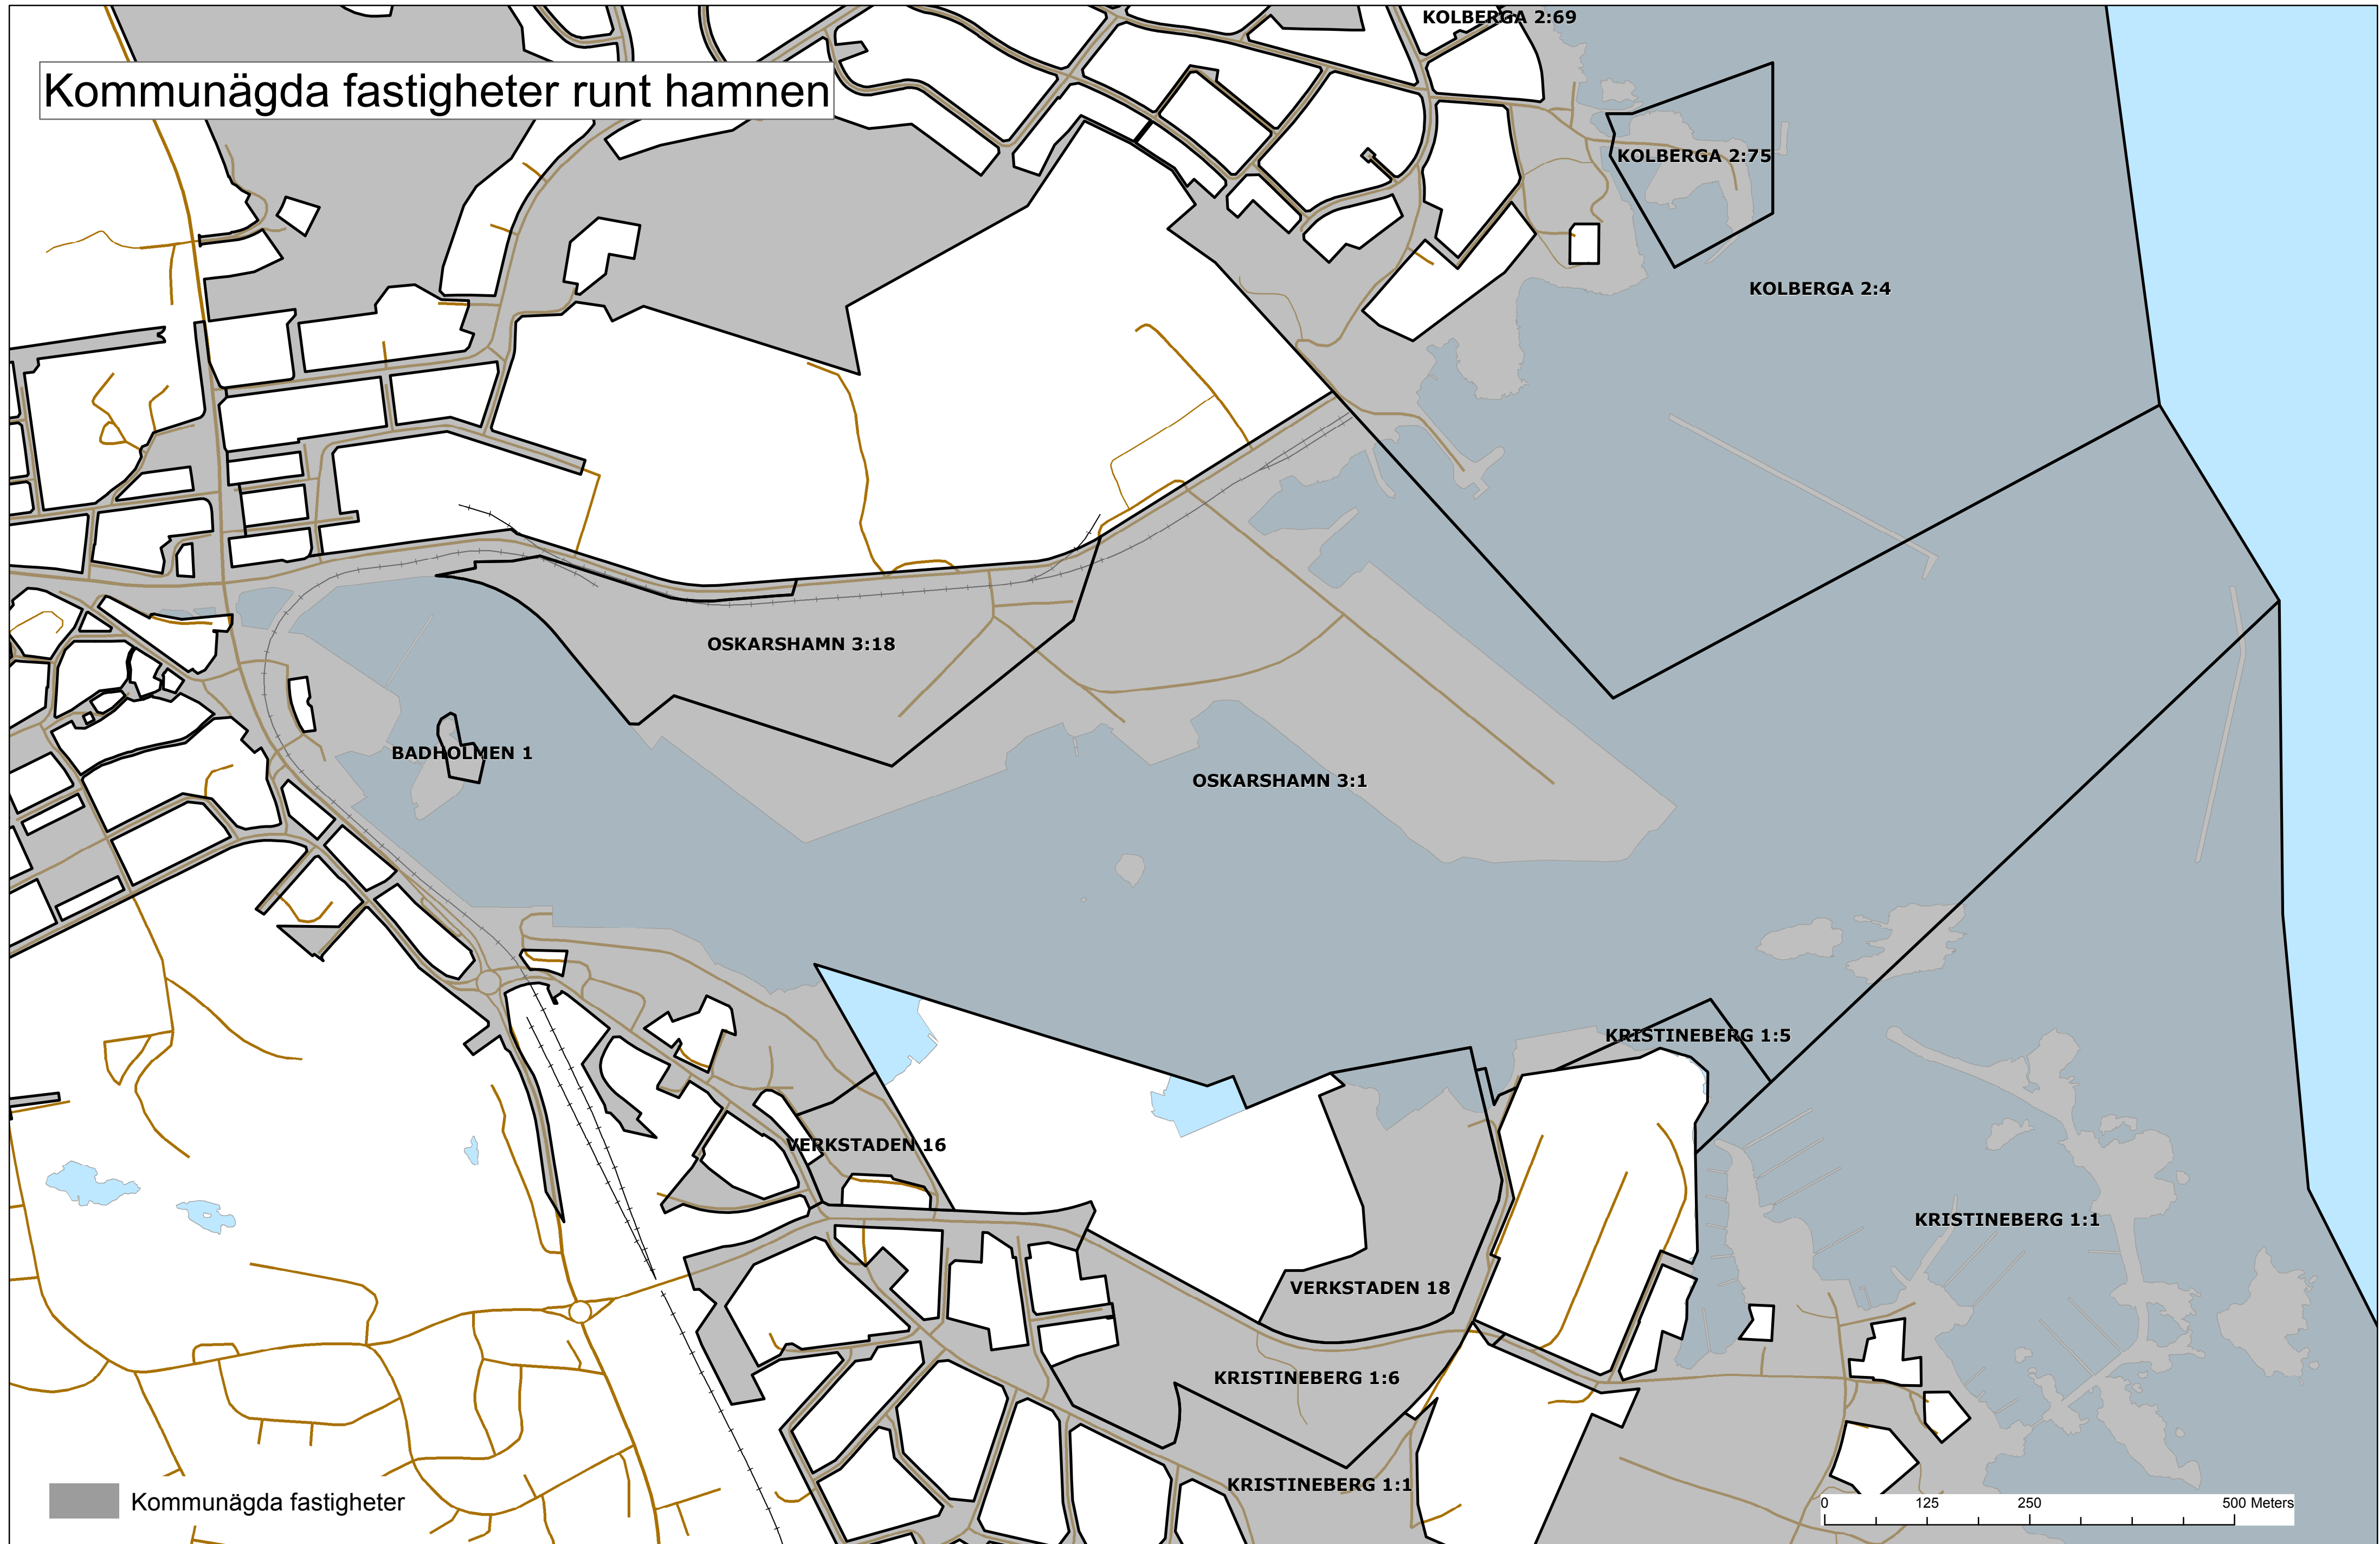

Kommunägda fastigheter runt hamnen

 Kommunägda fastigheter

0 125 250 500 Meters